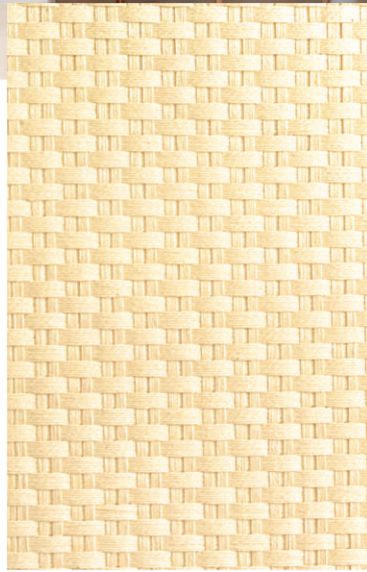

RIVIERA PREMIUM

LARGURA 1,50m	R\$ 693,00 METRO LINEAR
-------------------------	----------------------------

 NÃO PODE MOLHAR

PROTEÇÃO
CONTRA O
SOL 

CONFORTO
TÉRMICO PARA
PERGOLADO 

 PALHA NATURAL

Os preços podem sofrer alterações por motivo de força maior.
Não existe quantidade mínima para compra.

até **12x** SEM JUROS
VISA     

Por se tratar de revestimentos naturais, as palhas estão sujeitas a variações de tonalidades ao longo do material.

Fotos meramente ilustrativas.

SUMMER ILHABELA

LARGURA 1,60m	R\$ 762,00 METRO LINEAR
-------------------------	----------------------------