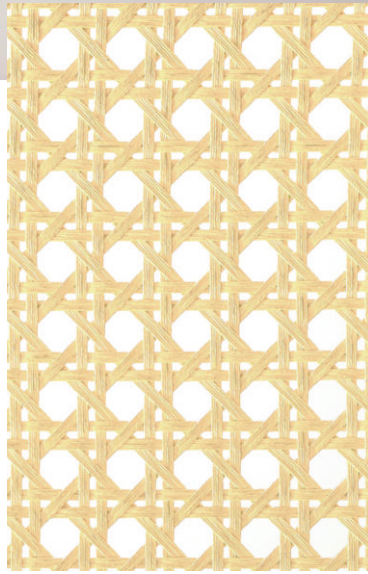

UNIQUE

LARGURA 0,50m	LARGURA 0,80m
R$ 346,00 METRO LINEAR	R$ 553,00 METRO LINEAR

NÃO PODE MOLHAR

PALHA NATURAL

Os preços podem sofrer alterações por motivo de força maior.
Não existe quantidade mínima para compra.

até **12x** SEM JUROS
VISA

Por se tratar de revestimentos naturais, as palhas estão sujeitas a variações de tonalidades ao longo do material.